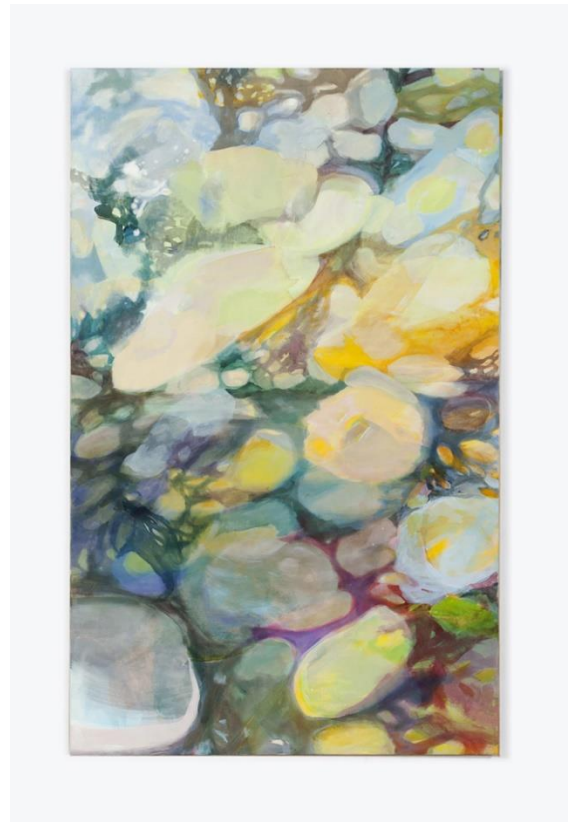

Hanneke van der Werf